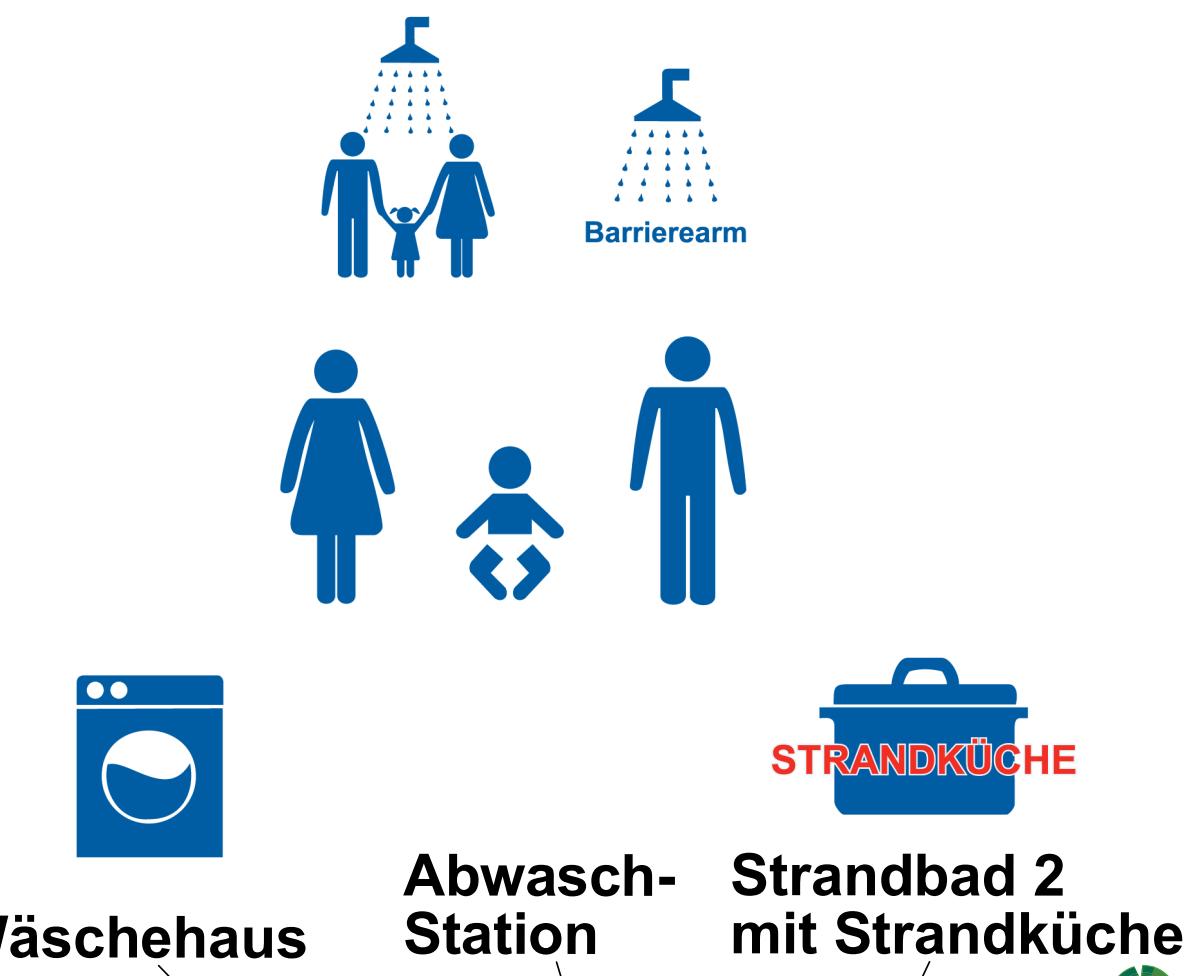

OSTSEESTRAND FERIENPARK SCHARBEUTZ

- Kategorien Hauptplatz :**
- Ferienhäuser "Boje" B72
 - Ferienhäuser "PIER98" P17
 - Ferienhäuser "Welle" W35
 - Ferienhäuser "Strand" S8
 - Wohnmobile Stellplatzbereich M
 - Wohnwagen Stellplatzbereiche C

REZEPTION
Rezeption

Abwaschstation
Bistro & Brötchenservice

- Kategorien :**
- Ferienhäuser "Meer" ME44
 - Ferienhäuser "Düne" D46
 - Ferienhäuser "Muschel" Mu52
 - Ferienhäuser "Strand" S14

Legende Piktogramme Icon Legend

- Information
- Feuerlöscher
- Defibrillator
- Wohnmobilentorgung / Chemie-WC Entsorgung
- Fahrradständer
- Self-Check-In,-Out-Automat
- Sanitätskasten
- WLAN-Antenne
- Barrierearmes Bad (behindertengerecht)
- Restmüllcontainer
- Versorgungssäule Wasser , Elektro